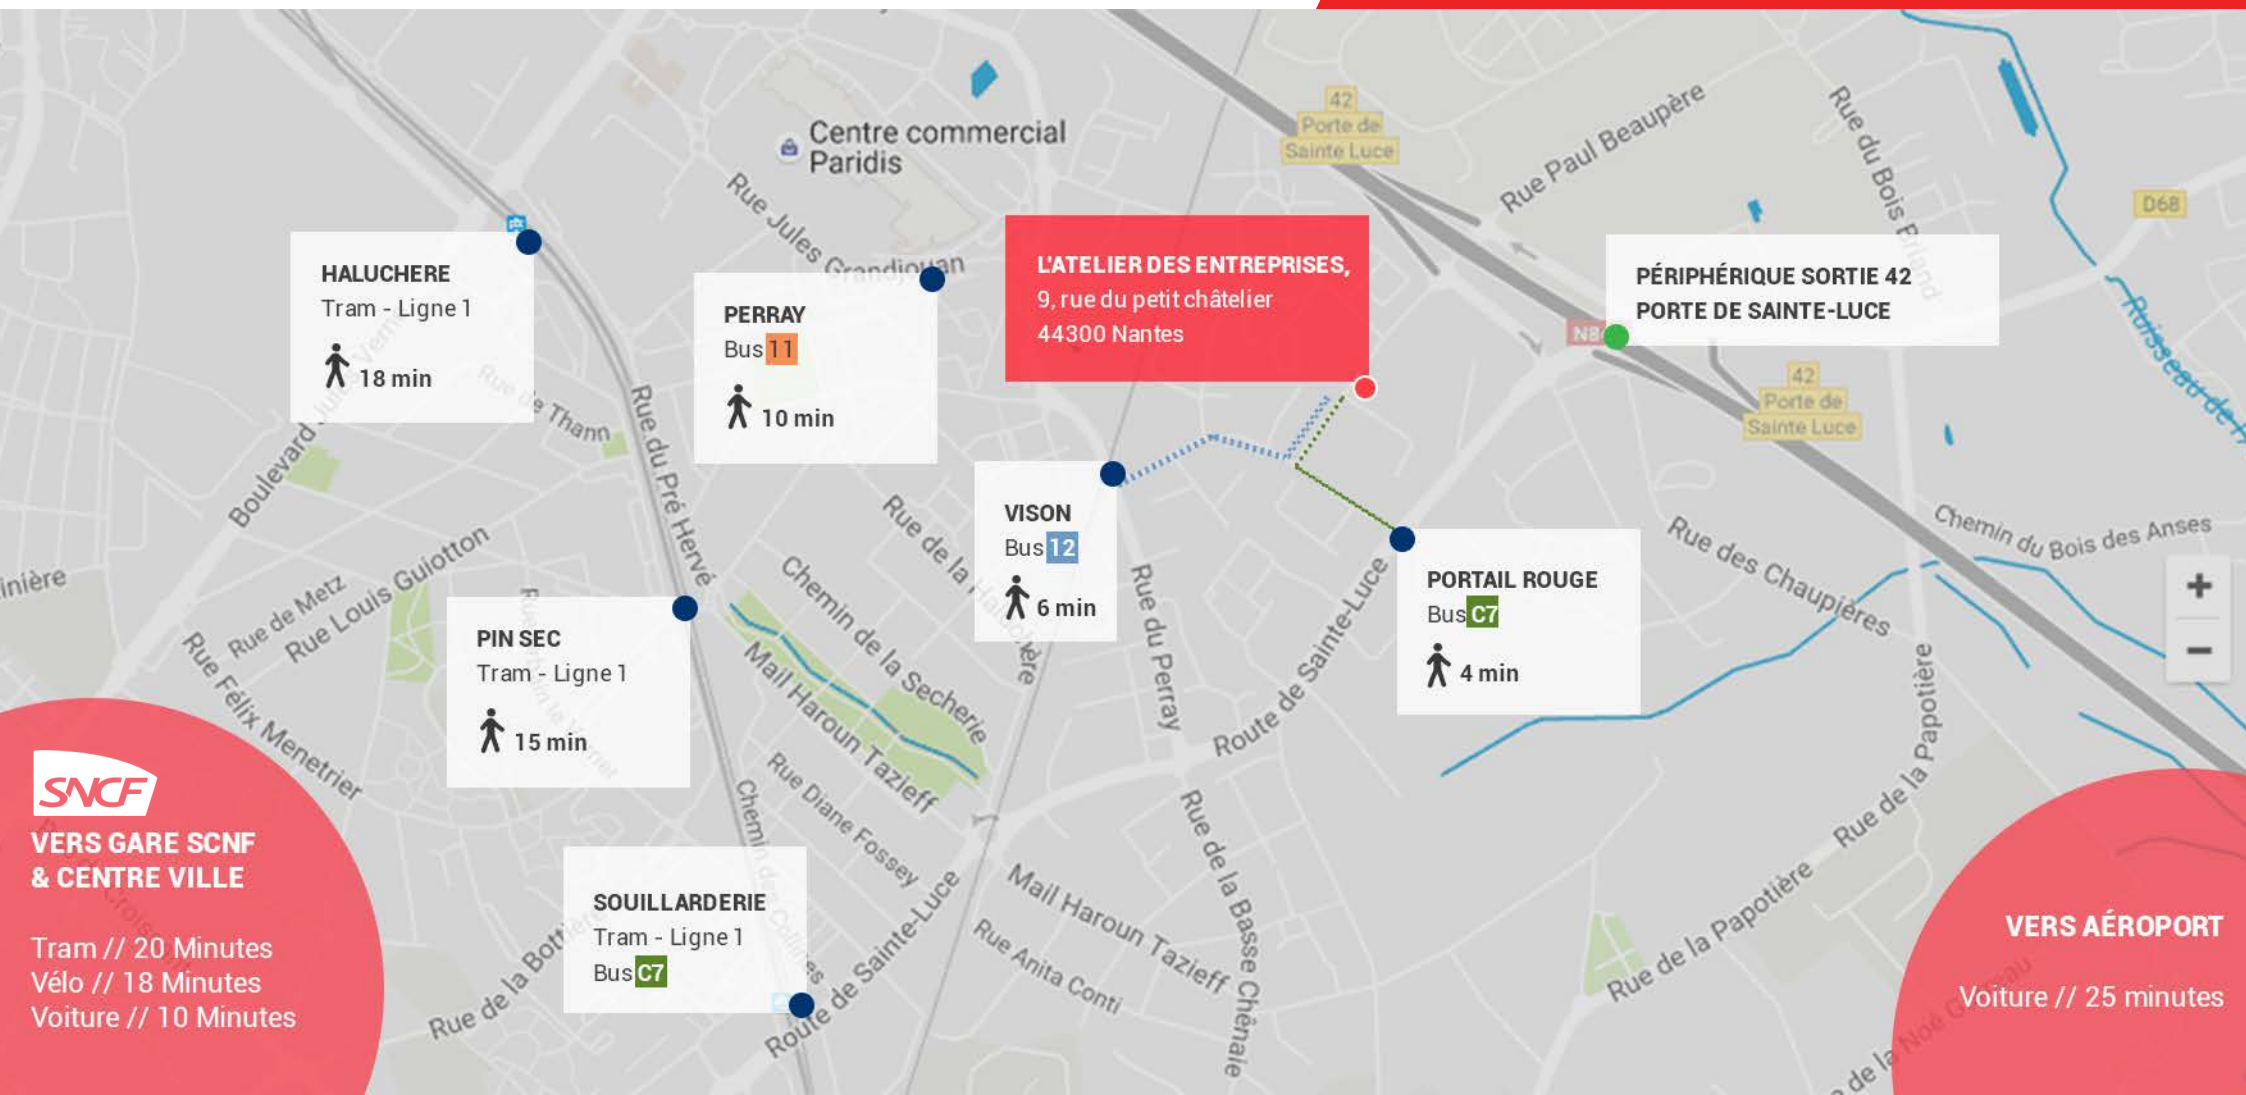

TransWay

TRANSWAY // +33 9 51 33 36 13

9, rue du petit châtelier
44300 Nantes

L'ATELIER DES ENTREPRISES

+33 9 51 33 36 13

WWW.ADE-COWORKING.NET

COWORKING - CENTRE D'AFFAIRES - TIERS-LIEU

HALUCHÈRE

Tram - Ligne 1

PERRAY

Bus 11

L'ATELIER DES ENTREPRISES,

9, rue du petit châtelier
44300 Nantes

**PÉRIPHÉRIQUE SORTIE 42
PORTE DE SAINTE-LUCE**

VISON

Bus 12

PORTAIL ROUGE

Bus C7

PIN SEC

Tram - Ligne 1

SOUILLARDERIE

Tram - Ligne 1

Bus C7

**VERS GARE SCNF
& CENTRE VILLE**

Tram // 20 Minutes
Vélo // 18 Minutes
Voiture // 10 Minutes

VERS AÉROPORT

Voiture // 25 minutes