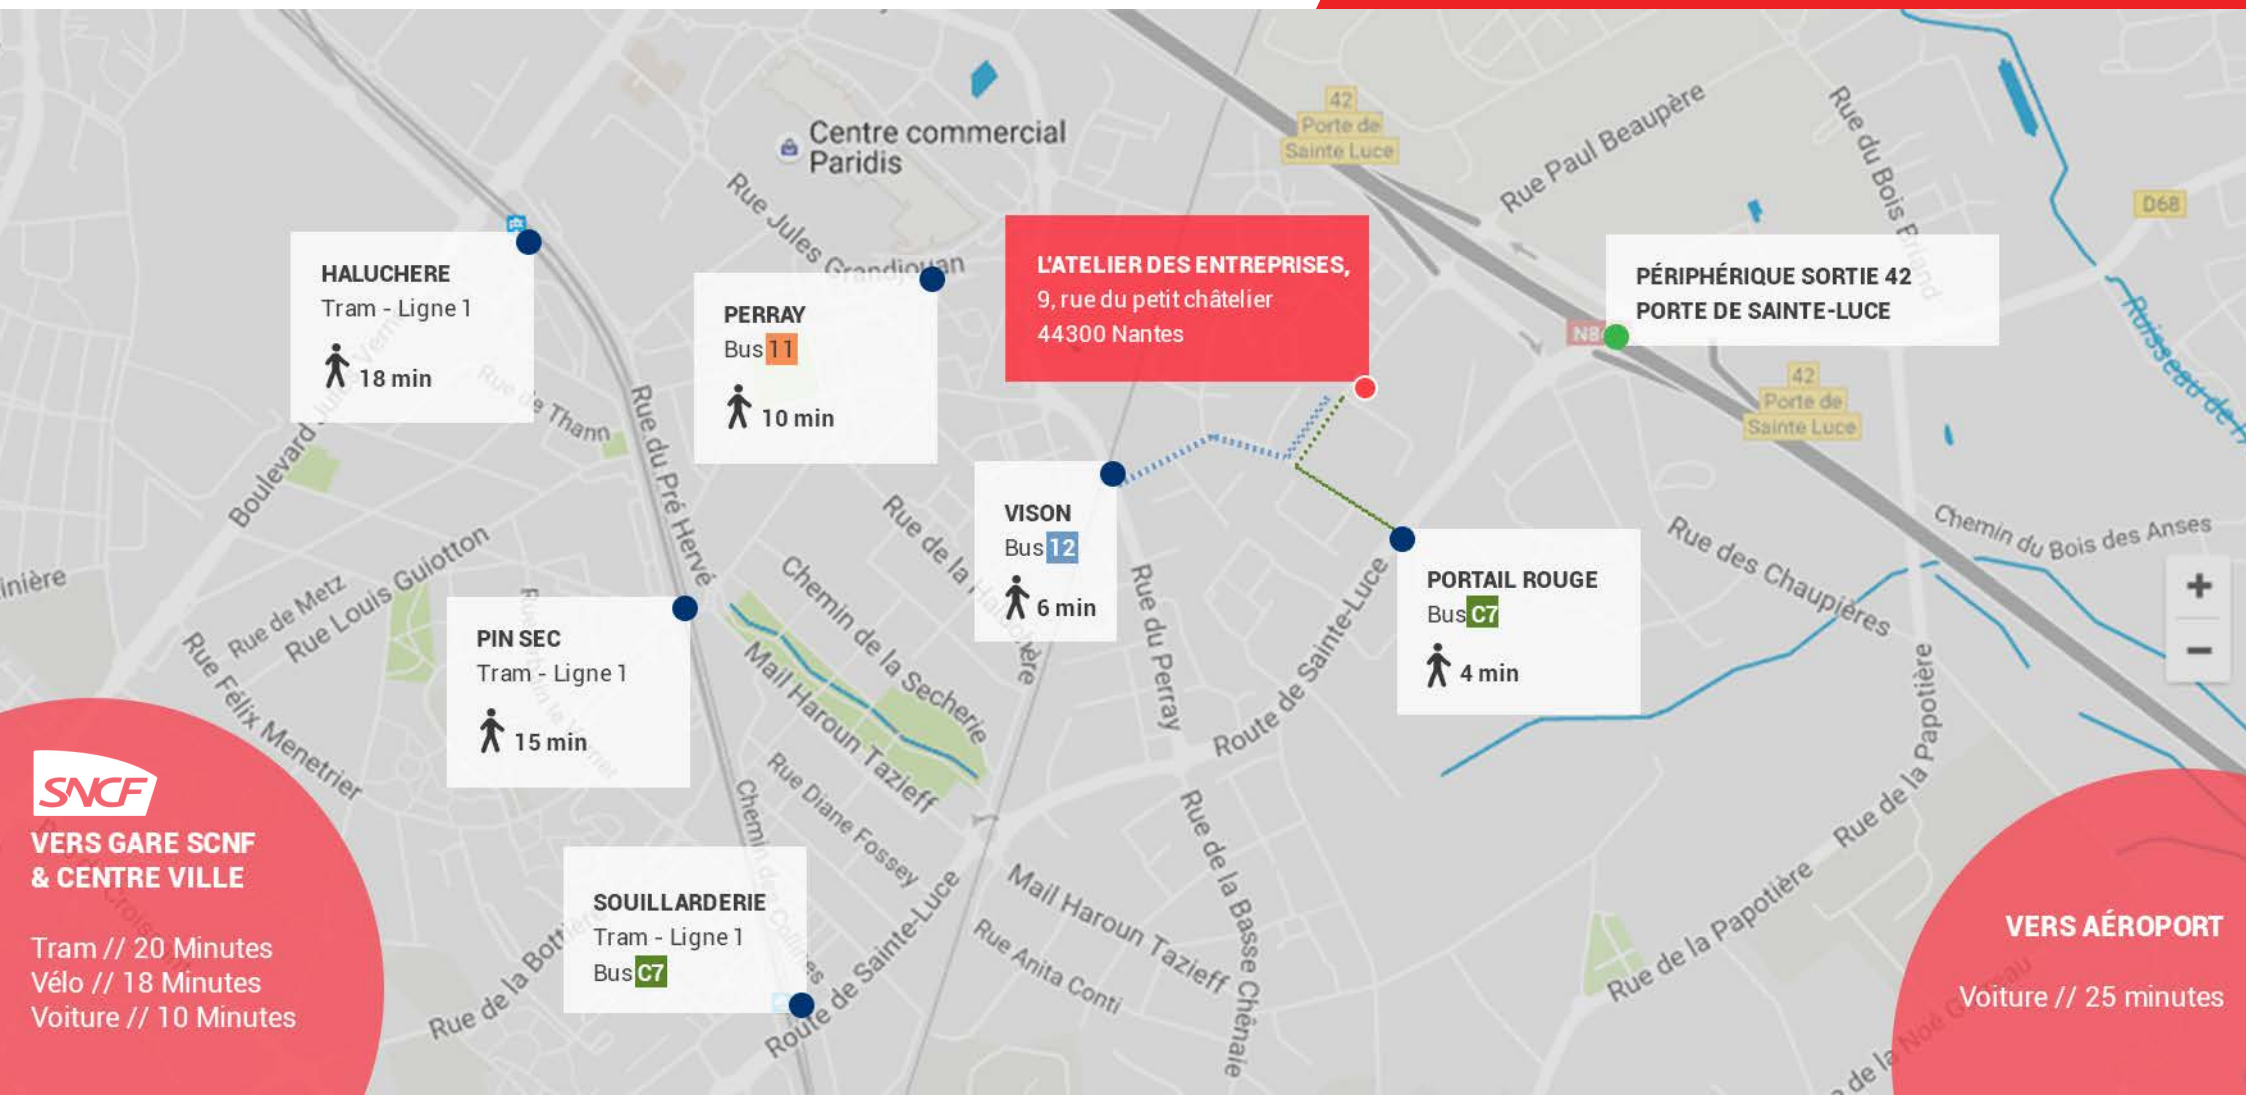

**RH SOLUTIONS // 02 53 46 33 16**

9, rue du petit châtelier  
44300 Nantes

**+33 9 51 33 36 13**

**VERS GARE SCNF  
& CENTRE VILLE**

Tram // 20 Minutes  
Vélo // 18 Minutes  
Voiture // 10 Minutes

**VERS AÉROPORT**

Voiture // 25 minutes