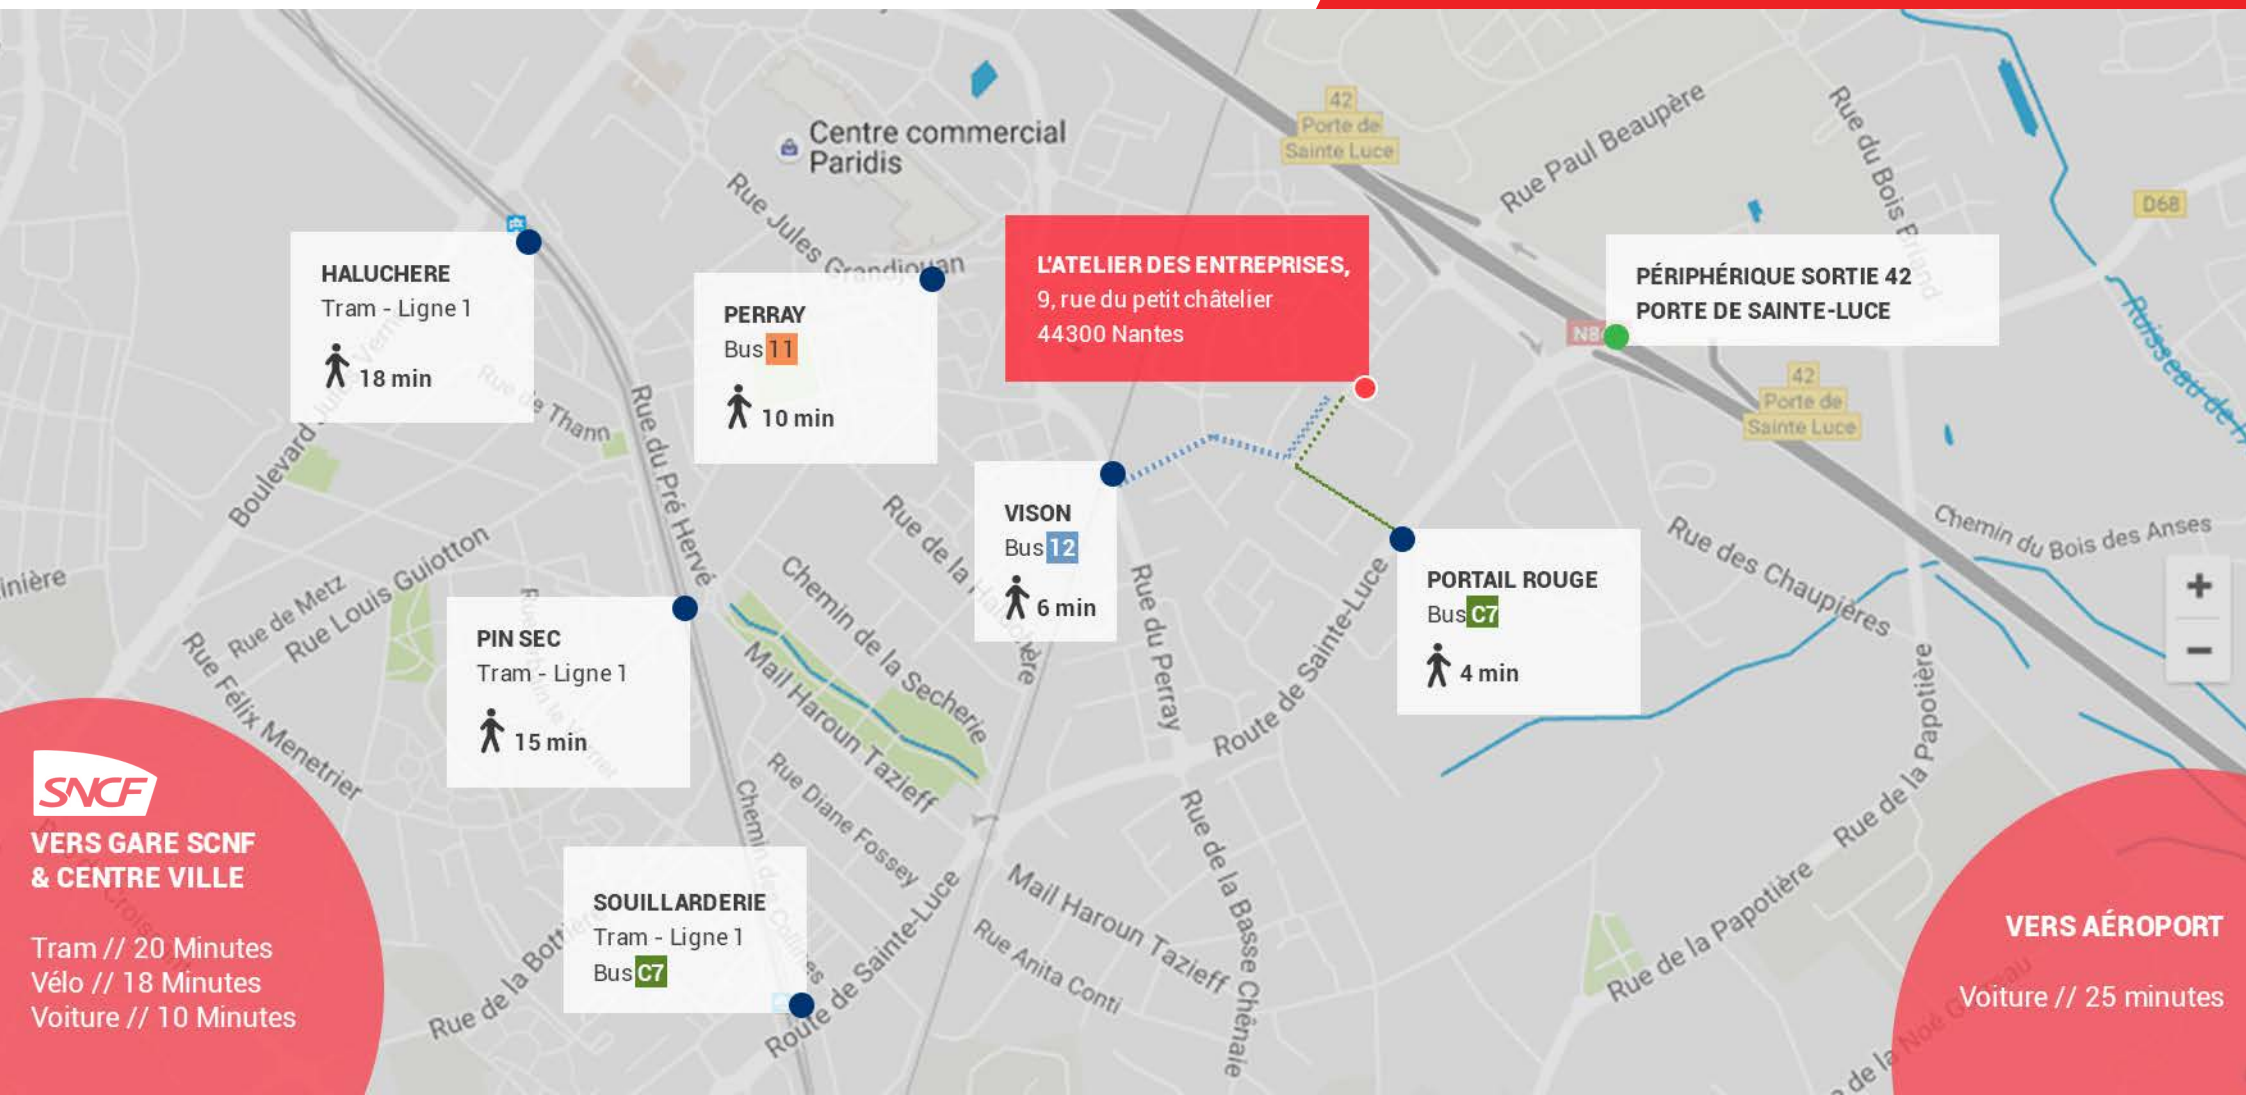

Lybrea

ADE
L'ATELIER DES ENTREPRISES

WWW.ADE-COWORKING.NET

COWORKING - CENTRE D'AFFAIRES - TIERS-LIEU

LYBREA // 06 20 96 43 39

9, rue du petit châtelier
44300 Nantes

+33 9 51 33 36 13

SNCF

**VERS GARE SCNF
& CENTRE VILLE**

Tram // 20 Minutes
Vélo // 18 Minutes
Voiture // 10 Minutes

VERS AÉROPORT

Voiture // 25 minutes