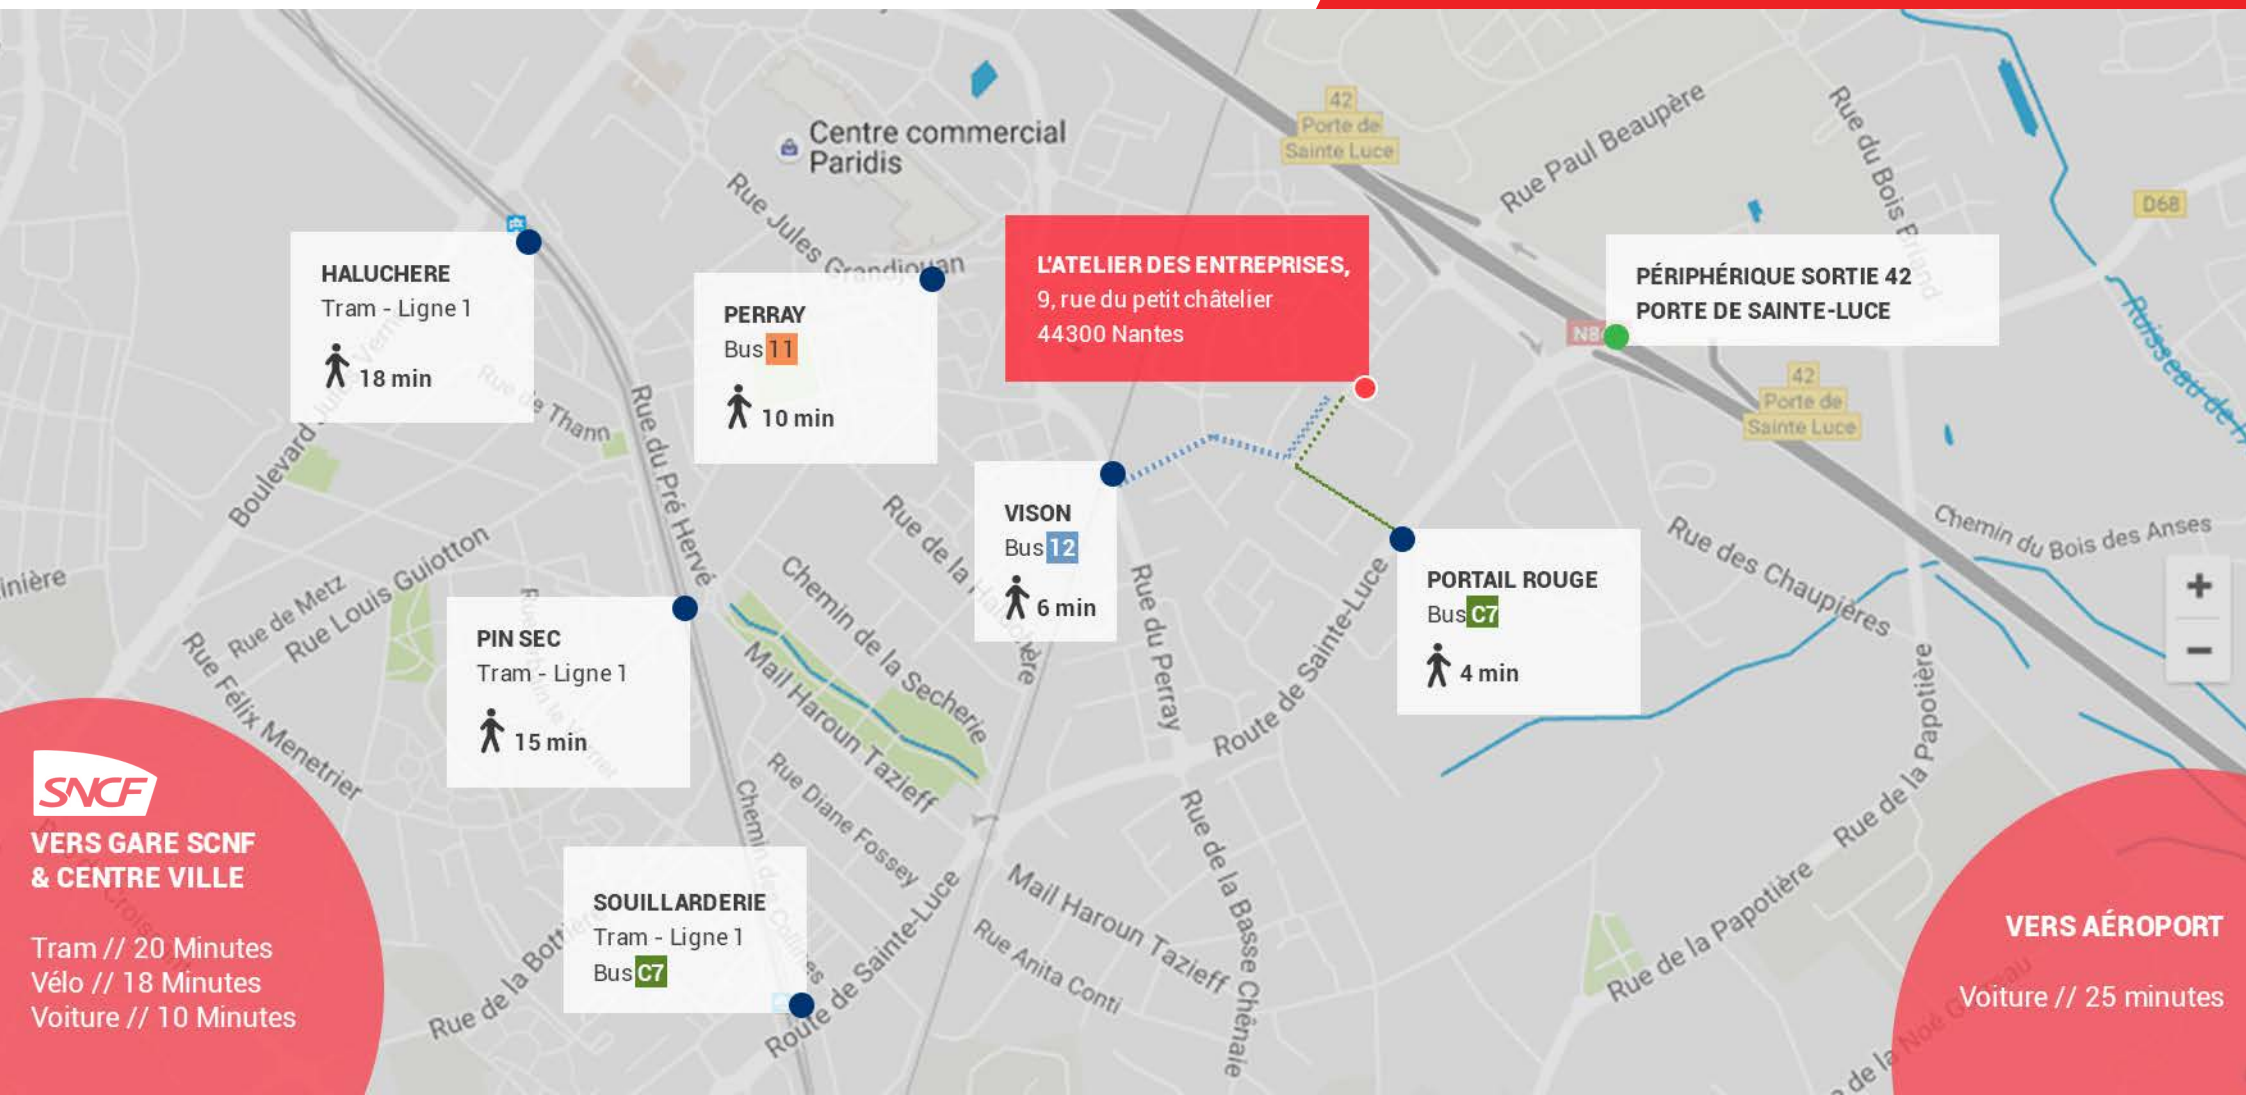

VERS GARE SCNF
& CENTRE VILLE

Tram // 20 Minutes
Vélo // 18 Minutes
Voiture // 10 Minutes

VERS AÉROPORT

Voiture // 25 minutes