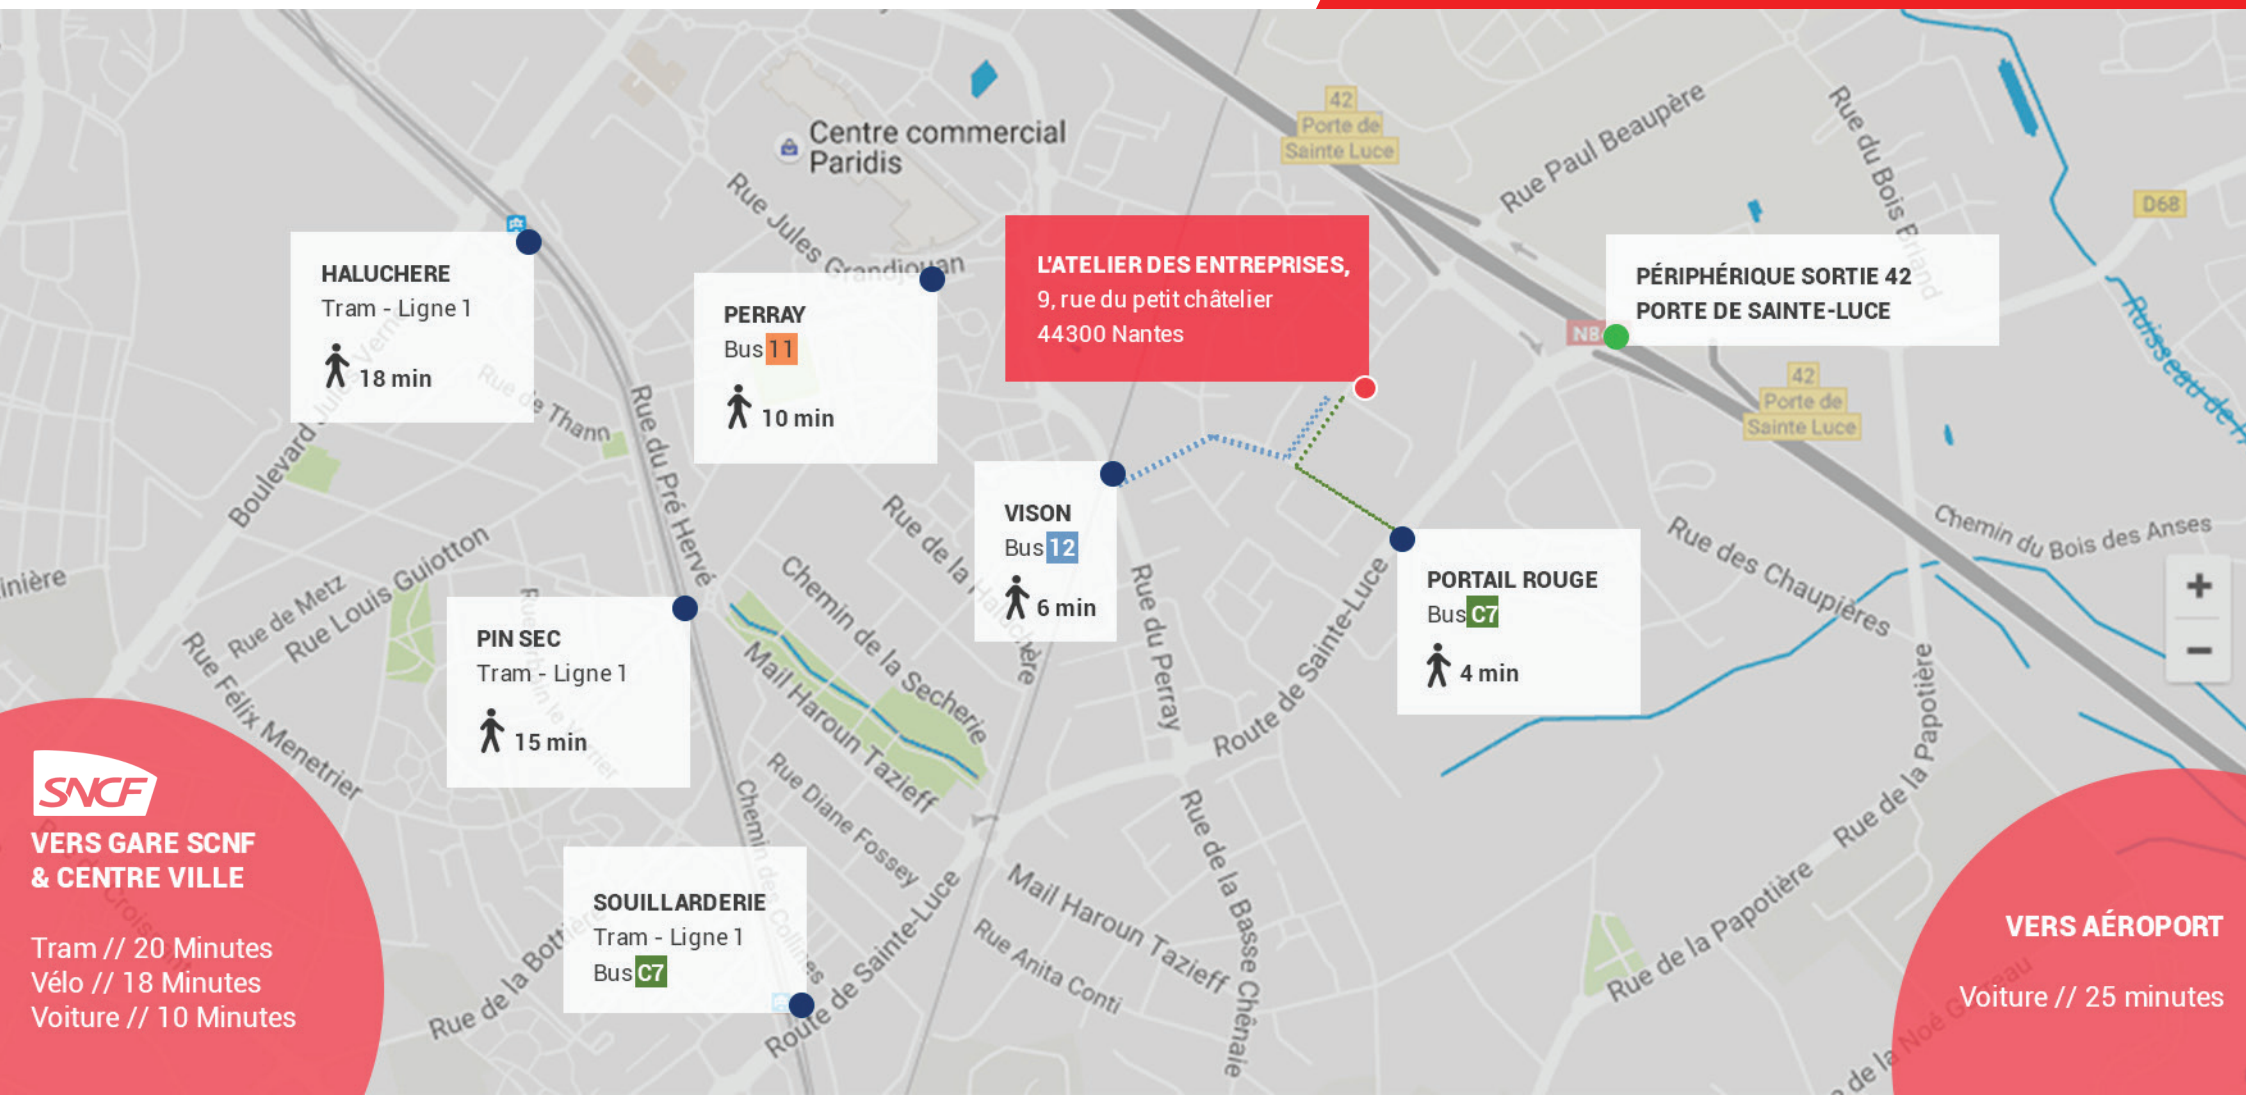

ARCALE //

9, rue du petit châtelier
44300 Nantes

+33 9 51 33 36 13

**VERS GARE SCNF
& CENTRE VILLE**

Tram // 20 Minutes
Vélo // 18 Minutes
Voiture // 10 Minutes

VERS AÉROPORT

Voiture // 25 minutes